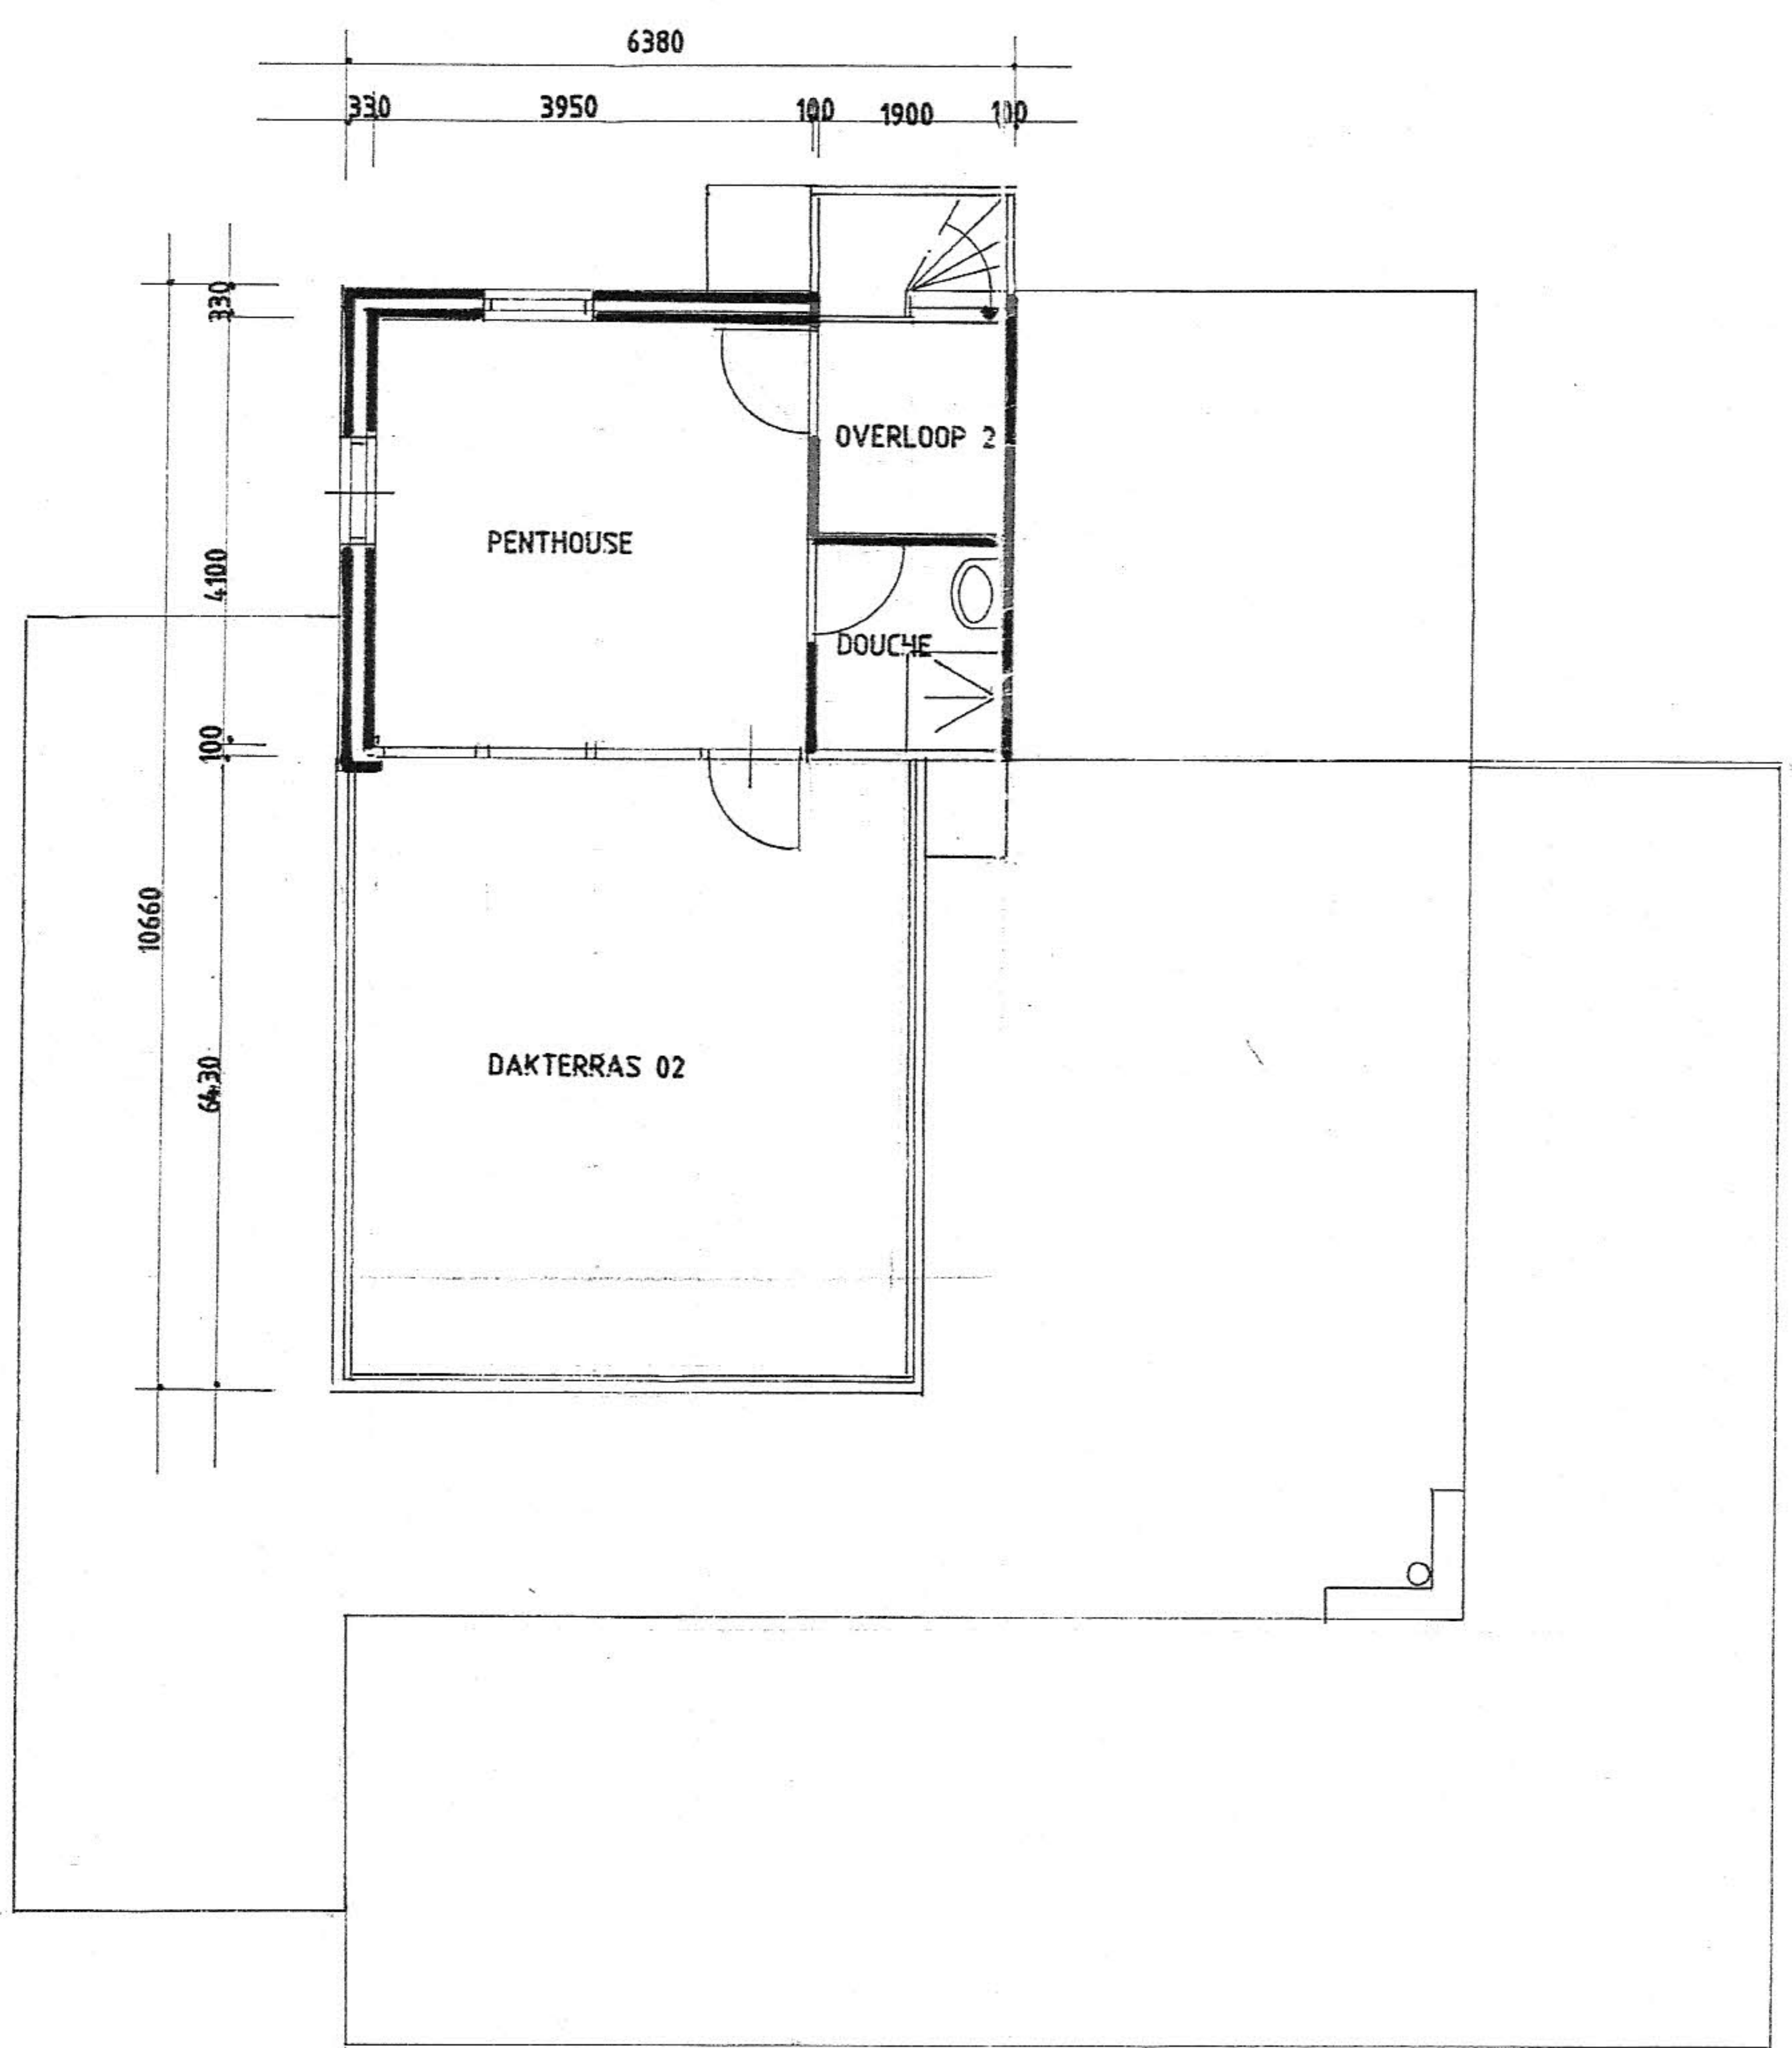

Plan 96x16

OPRIT

HAL

WC

MK

KANTOOR

KEUKEN

CARPOORT

BIJKEUKEN

WOONKAMER

OH

GARAGE

330
3950
100
7950
330
3000
1000

200
3950
100
5700
100

14.12.17

1E VERDIEPING