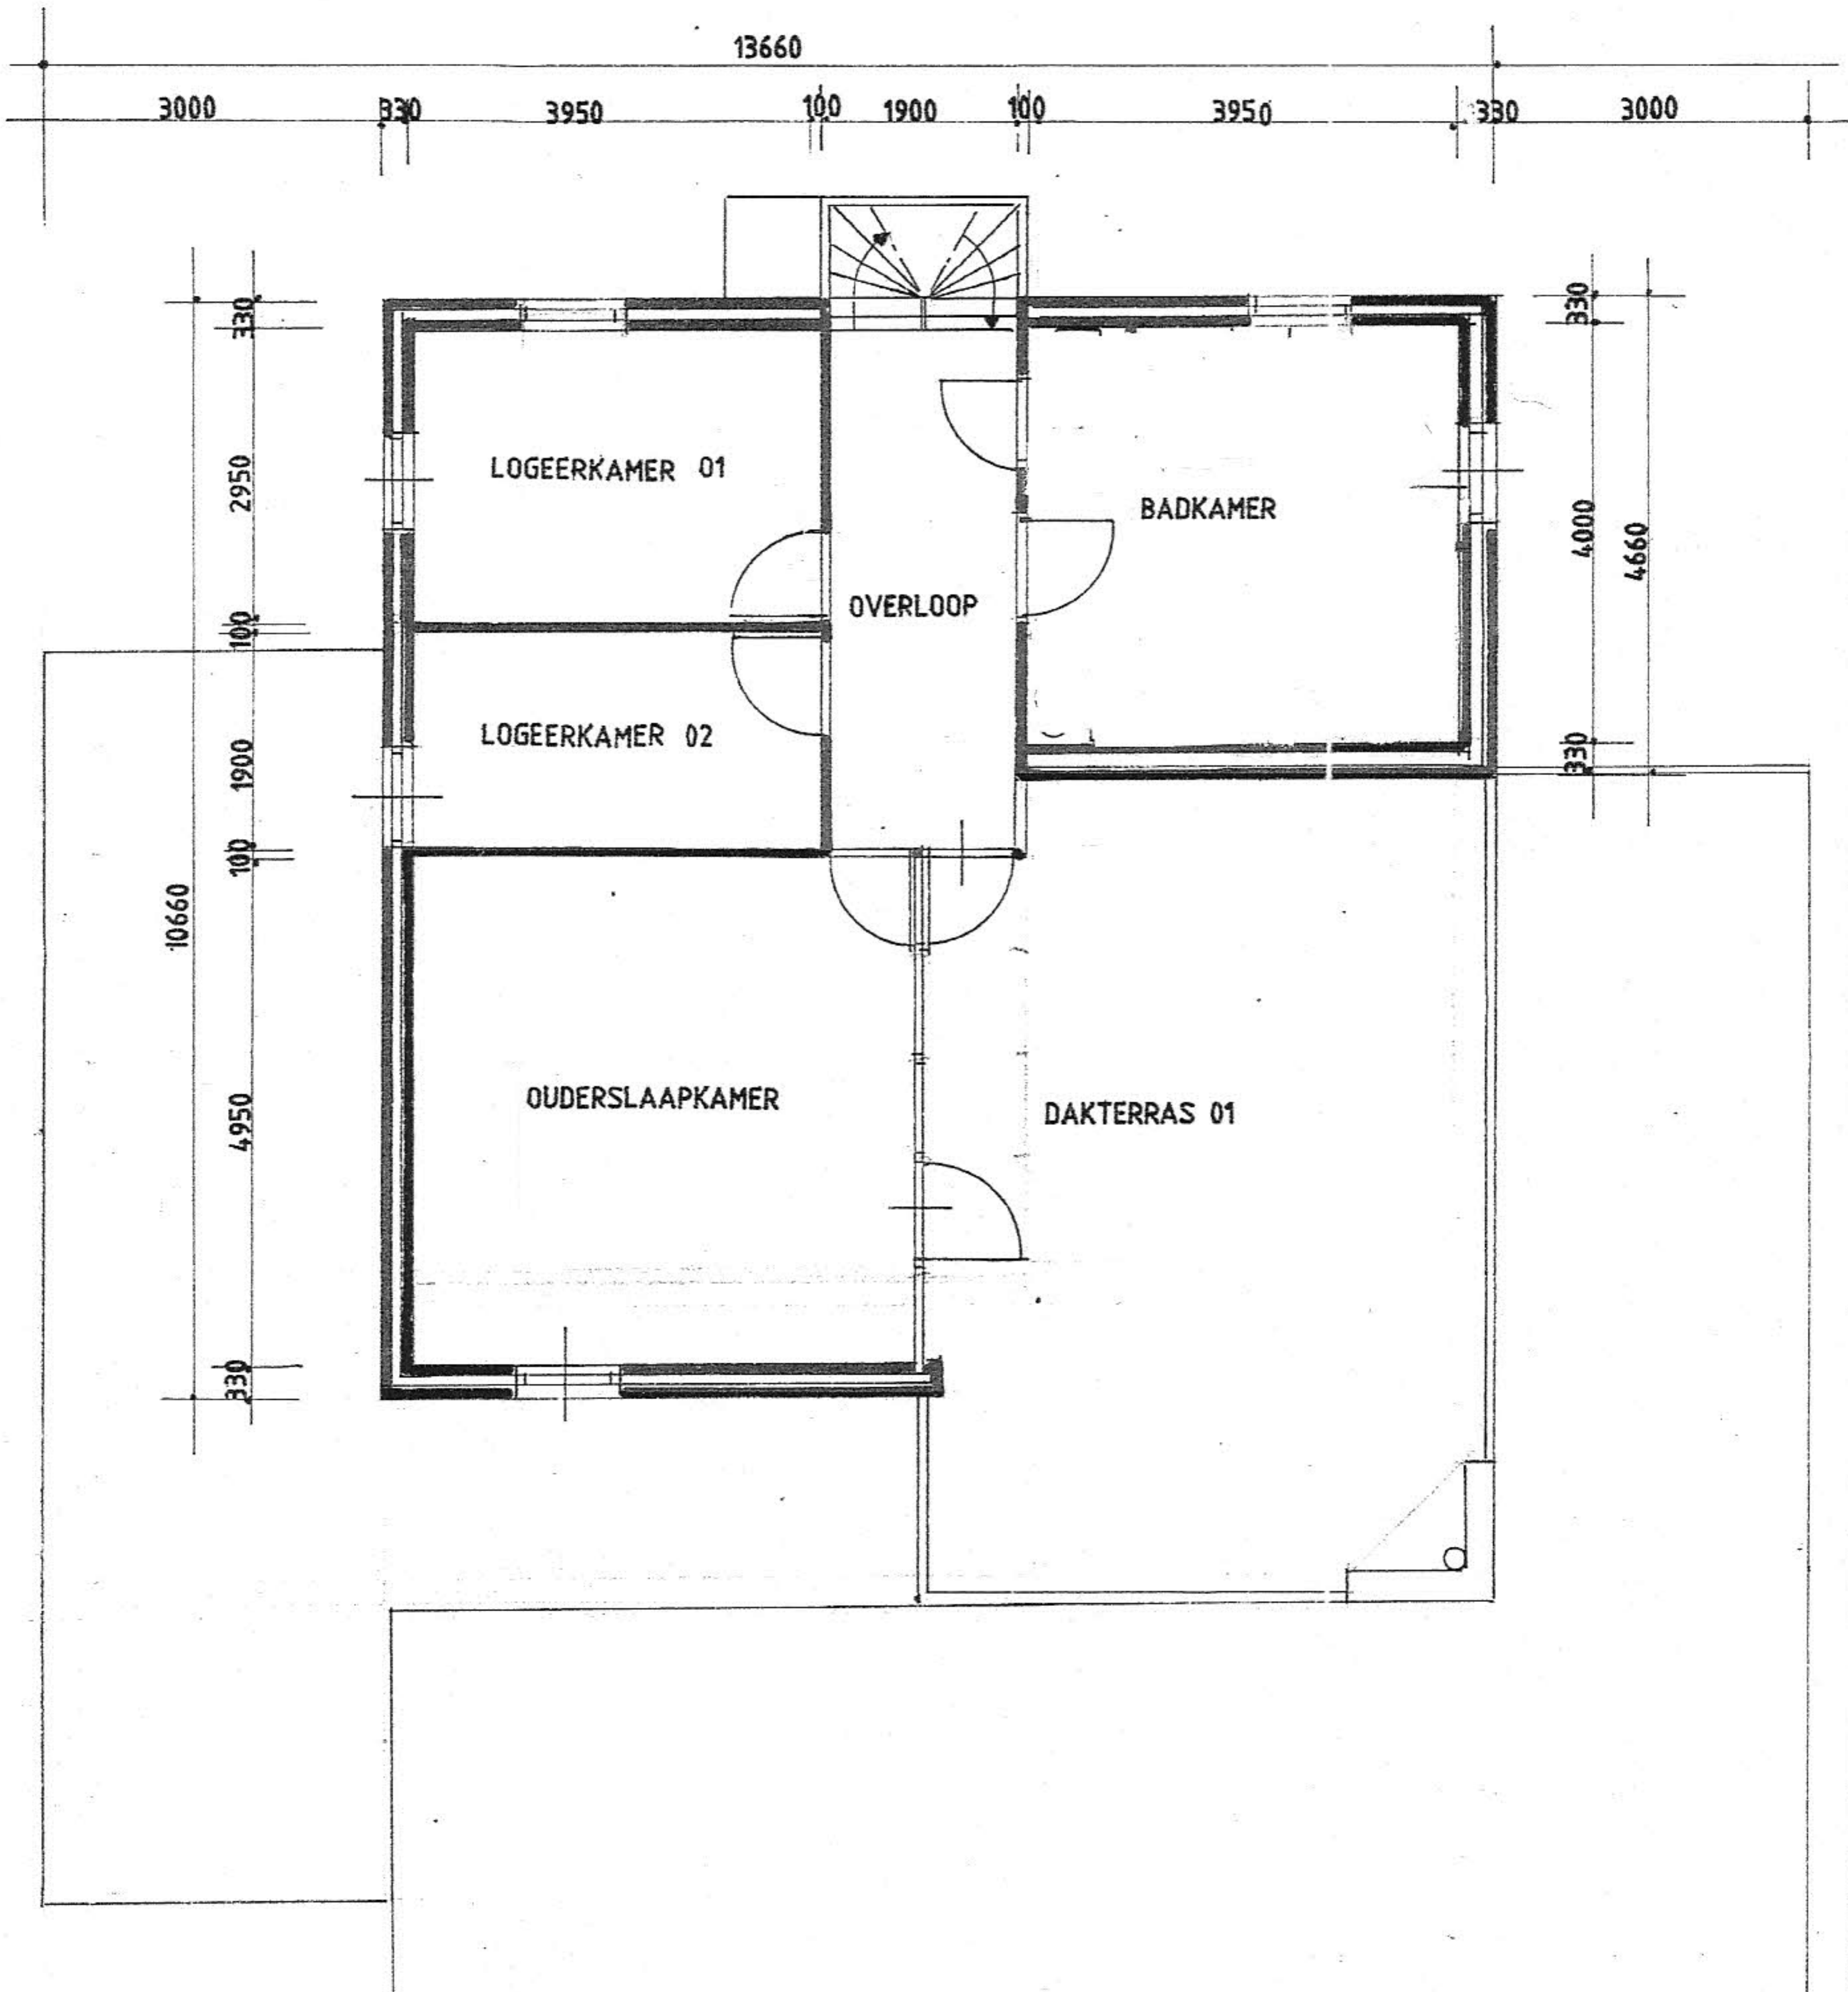

Plan 96x16

OPRIT

HAL

WC

MK

KANTOOR

KEUKEN

CARPOORT

BIJKEUKEN

WOONKAMER

OH

GARAGE

330
3950
100
7950
330
3000
1000

200
3950
100
5700
100

14.12.17

1E VERDIEPING