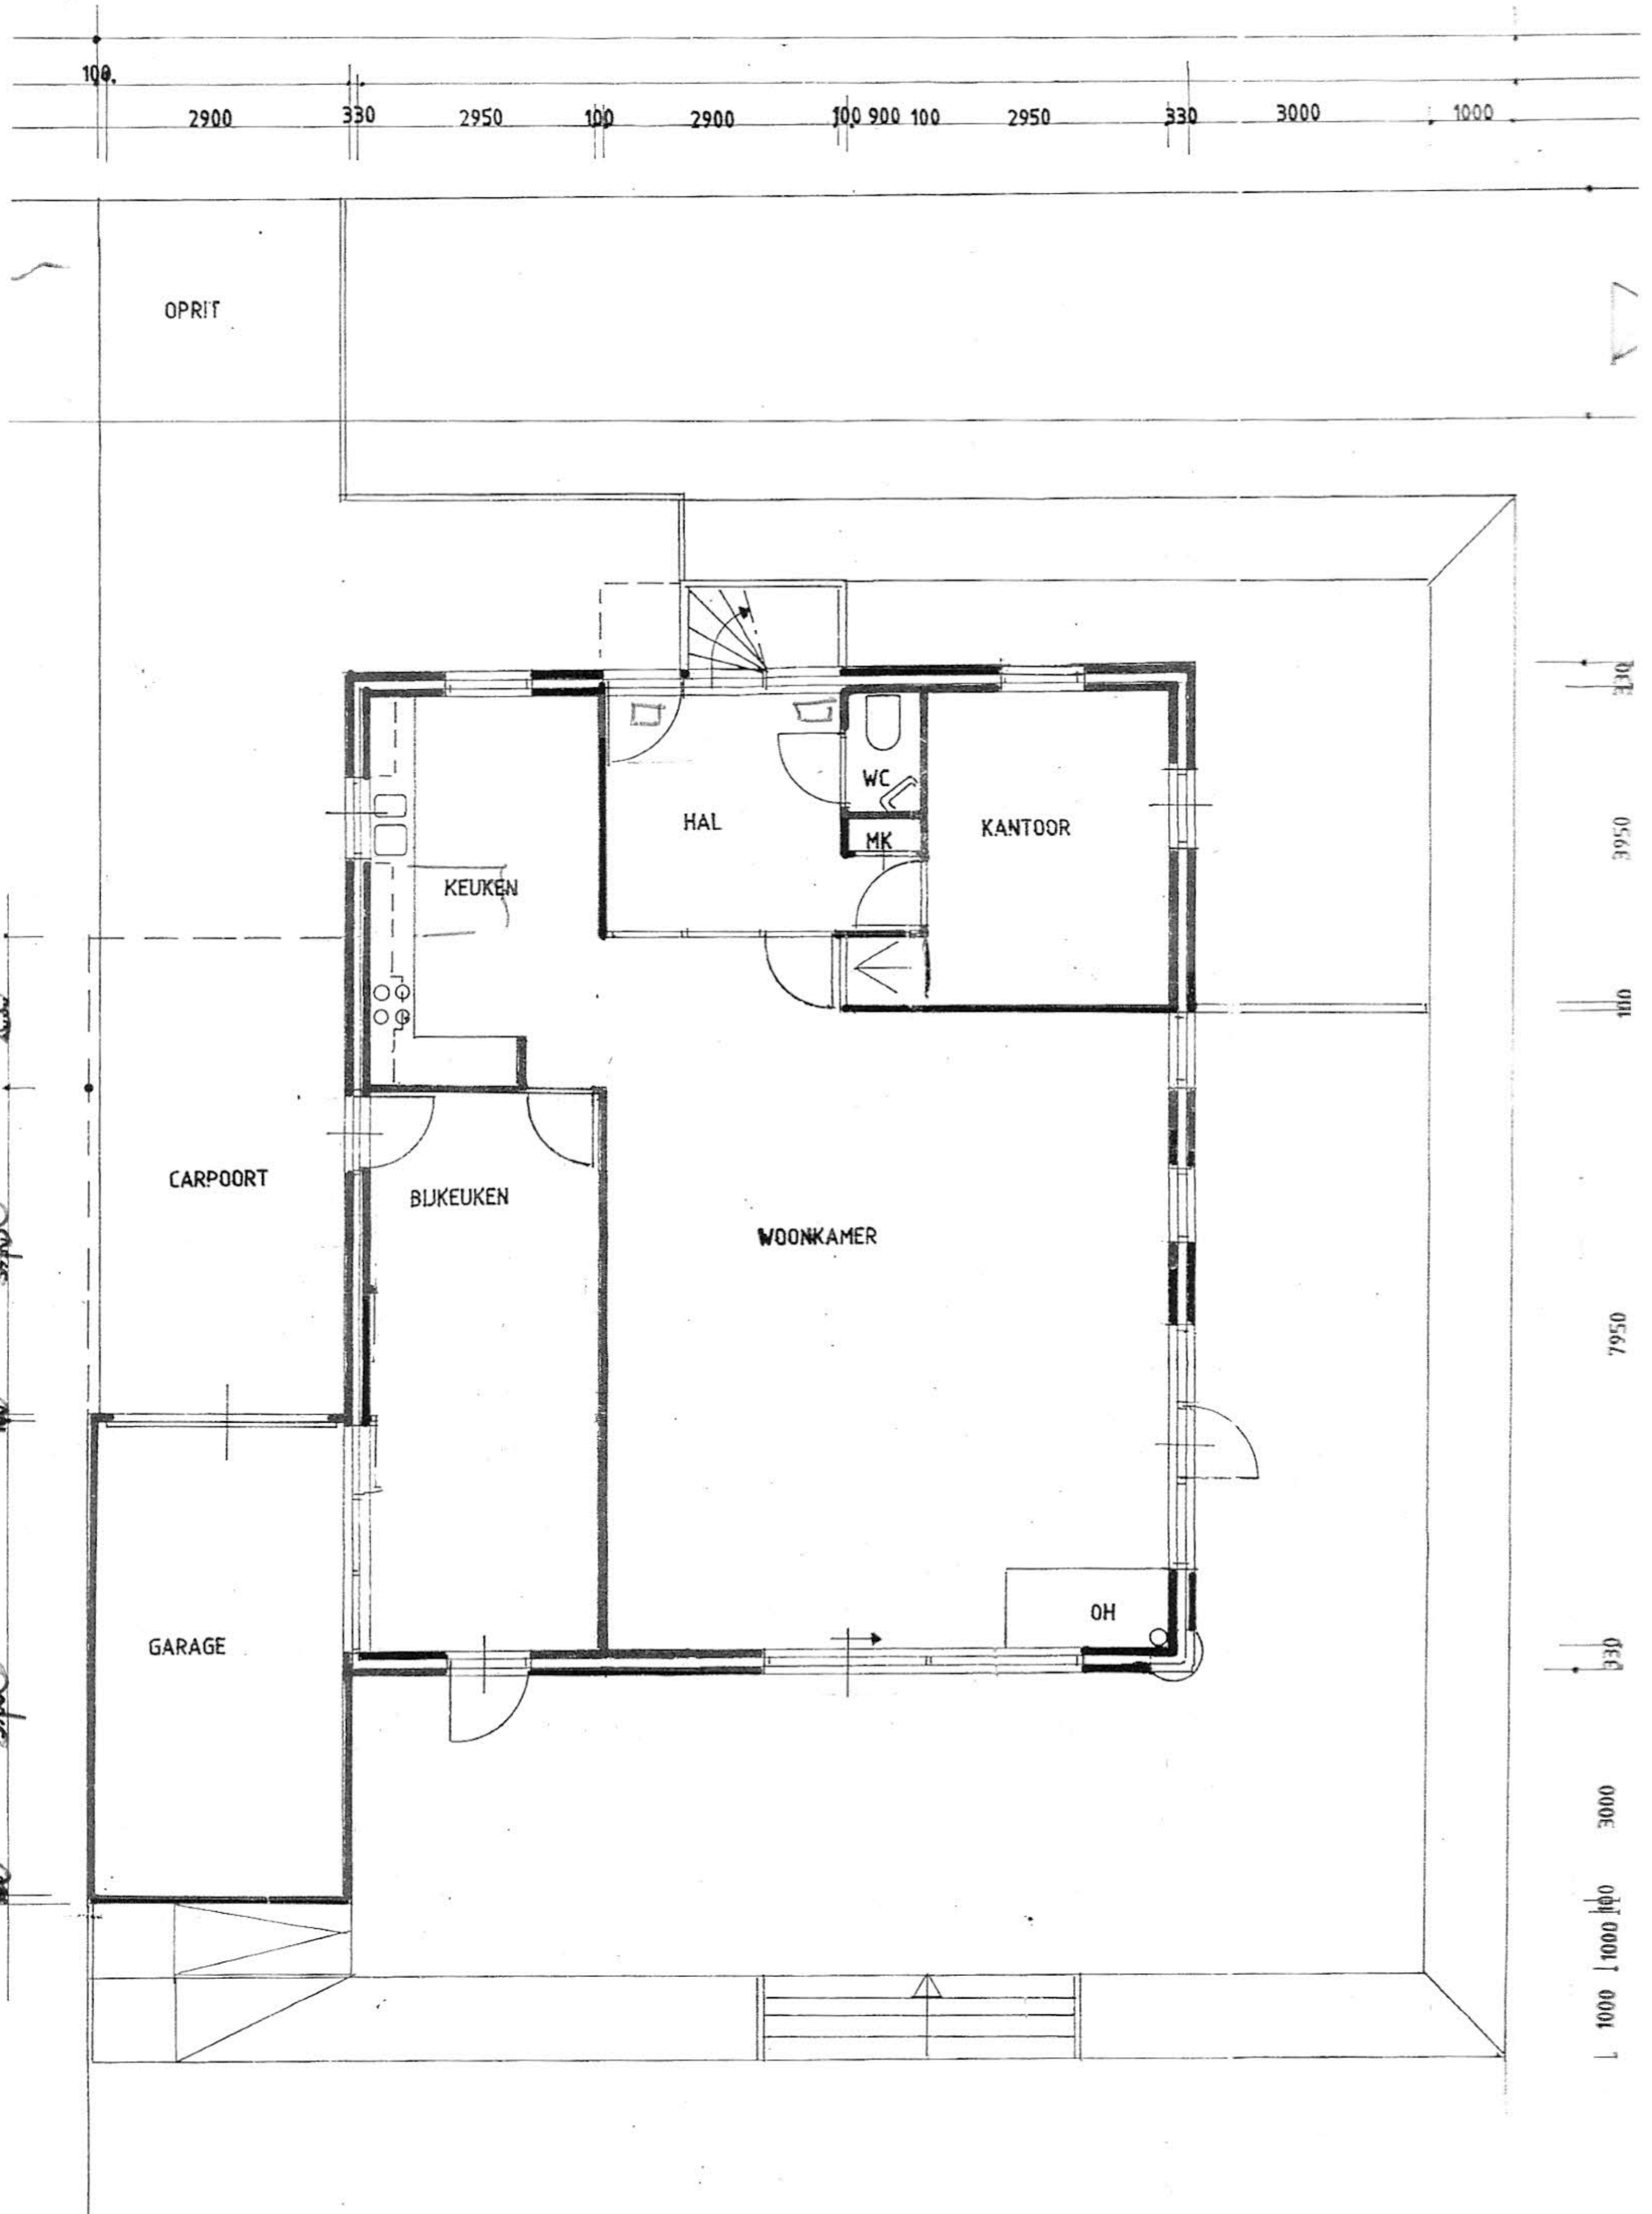

Plan 96x16

OPRIT

HAL

WC

MK

KANTOOR

KEUKEN

CARPOORT

BIJKEUKEN

WOONKAMER

OH

GARAGE

330
3950
100
7950
330
3000
1000

200
3950
100
5700
100

14.12.17

1E VERDIEPING