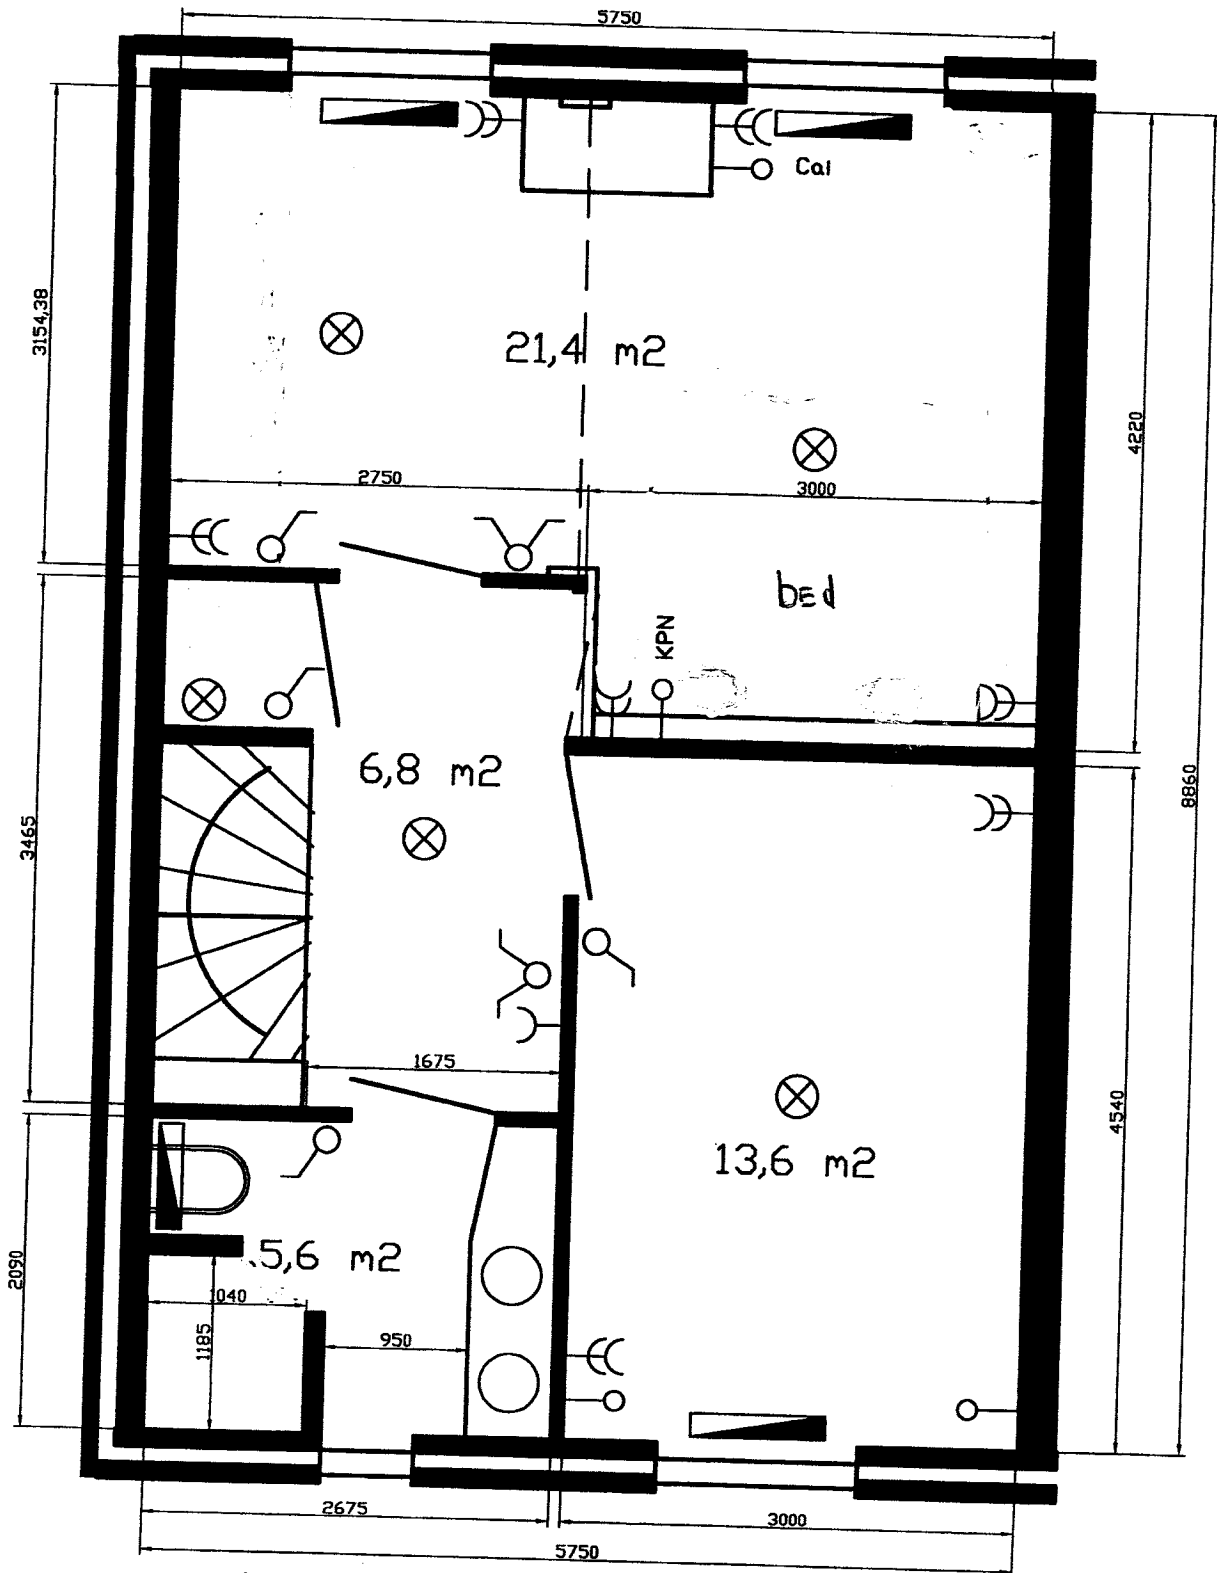

# Schaal 1:50

# Schaal 1:50

Schaal 1:50

Zijaanzicht

Uittreksel Kadastrale Kaart

0 m 5 m 25 m

Deze kaart is noordgericht		Schaal 1:500		
12345	Perceelnummer	Kadastrale gemeente	ALMERE	
25	Huisnummer	Sectie	B	
—	Kadastrale grens	Perceel	4965	
—	Bebouwing			
—	Overige topografie			