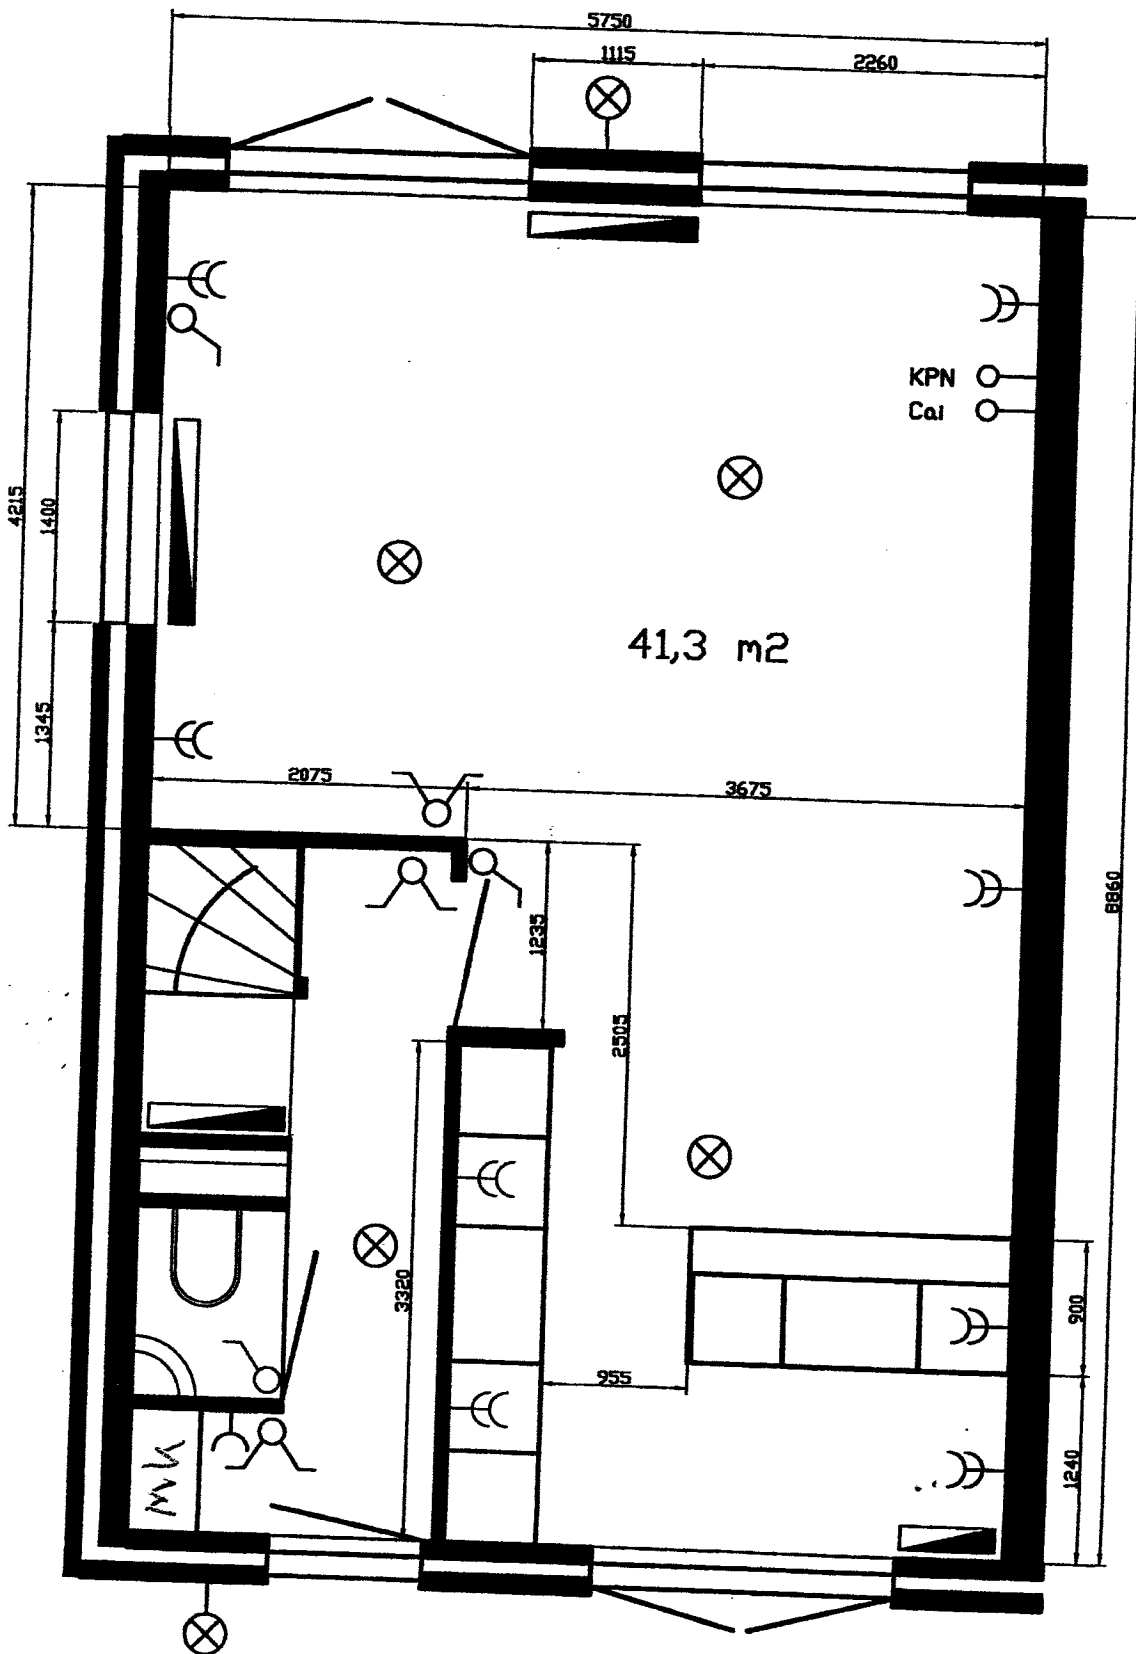

# Schaal 1:50

# Schaal 1:50

Schaal 1:50

Zijaanzicht

Uittreksel Kadastrale Kaart

0 m 5 m 25 m

Deze kaart is noordgericht		Schaal 1:500		
12345	Perceelnummer	Kadastrale gemeente	ALMERE	
25	Huisnummer	Sectie	B	
—	Kadastrale grens	Perceel	4965	
—	Bebouwing			
—	Overige topografie			