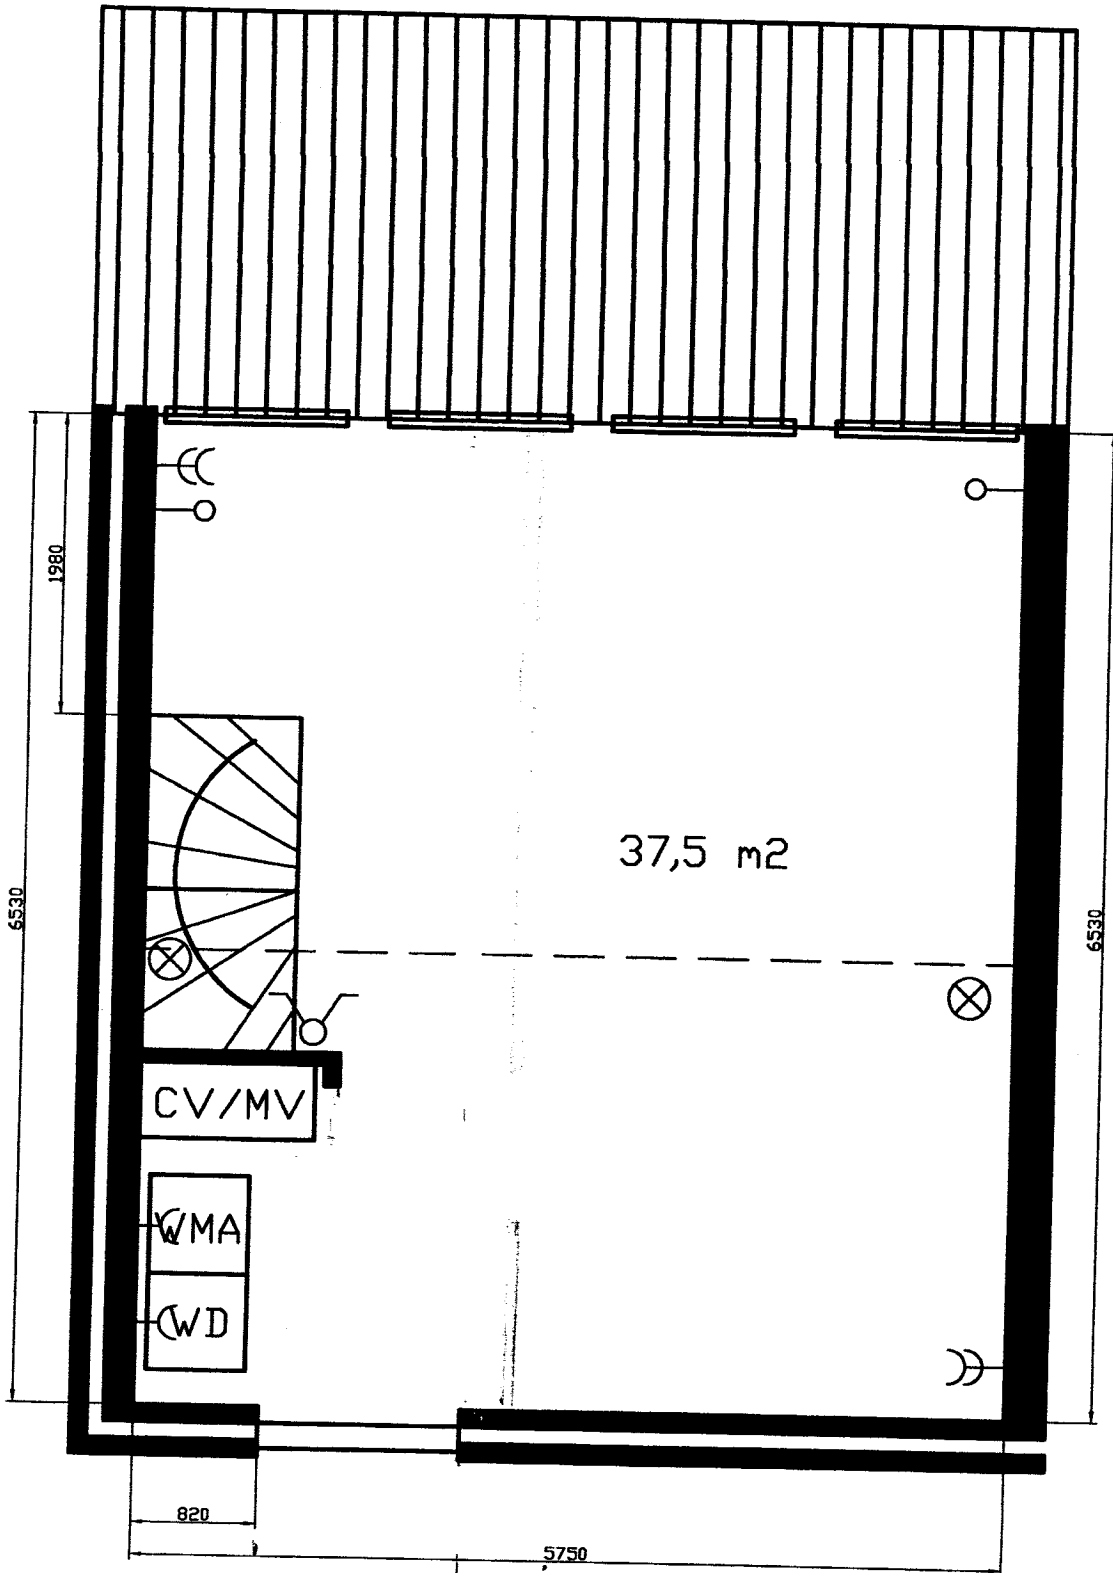

# Schaal 1:50

# Schaal 1:50

Schaal 1:50

Zijaanzicht

Uittreksel Kadastrale Kaart

0 m 5 m 25 m

Deze kaart is noordgericht		Schaal 1:500		
12345	Perceelnummer	Kadastrale gemeente	ALMERE	
25	Huisnummer	Sectie	B	
—	Kadastrale grens	Perceel	4965	
—	Bebouwing			
—	Overige topografie			